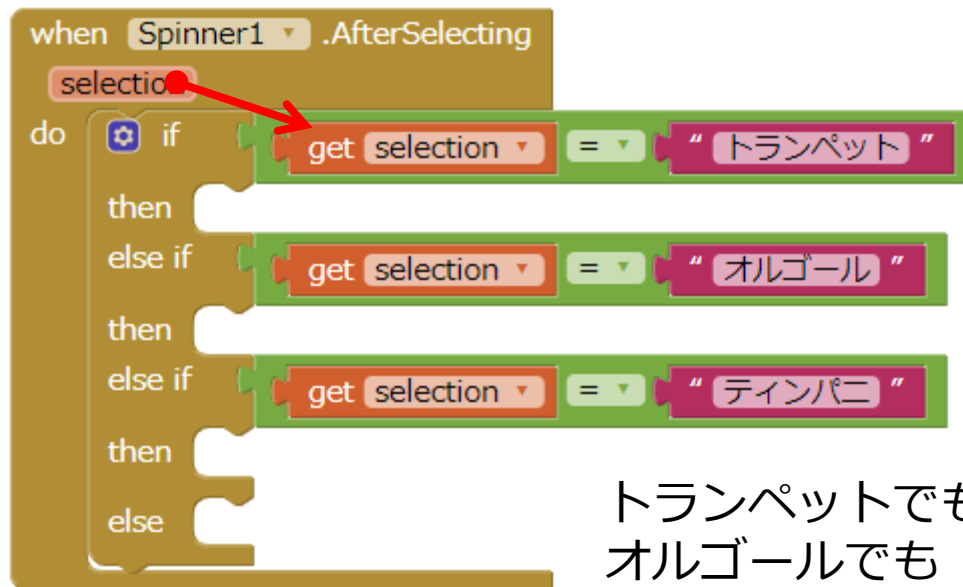

キーボード

Spinner1 (Spinner)

Appearance

Width Automatic...

Prompt

Visible

Behavior

ElementsFromString
ピアノ, トランペット, オルゴール, ティンパニ

Select

Rename Delete

Media

Privacy Policy and Terms of Use Accessibility: accessibility.mit.edu

ピアノ, トランペット, オルゴール, ティンパニ
半角カンマで区切る
ことに注意する

Spinnerの利用方法

トランペットでも
オルゴールでも
ティンパニでもなければ
ピアノってこと